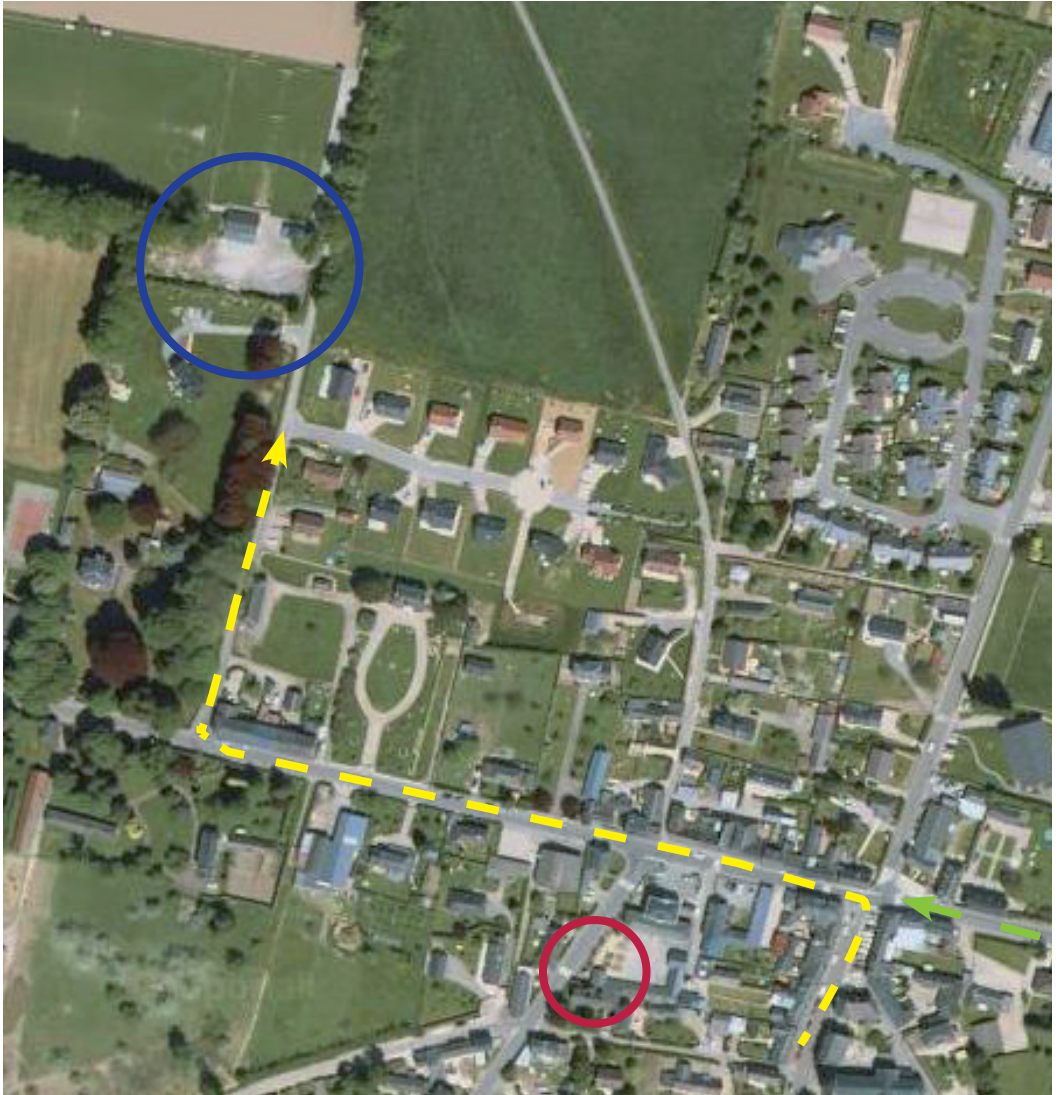

# Fréville

 *Départ du parcours pédagogique  
Parking du stade*

 *Mairie de Fréville*

  D 5

  D 22

SMÉDAR : 149 bd de l'Yser - 76000 ROUEN  
Tél. : 02 32 10 43 87 - Fax : 02 32 10 43 59  
[www.smedar.fr](http://www.smedar.fr) - [contact@smedar.fr](mailto:contact@smedar.fr)  
[www.actiondechets.com](http://www.actiondechets.com)